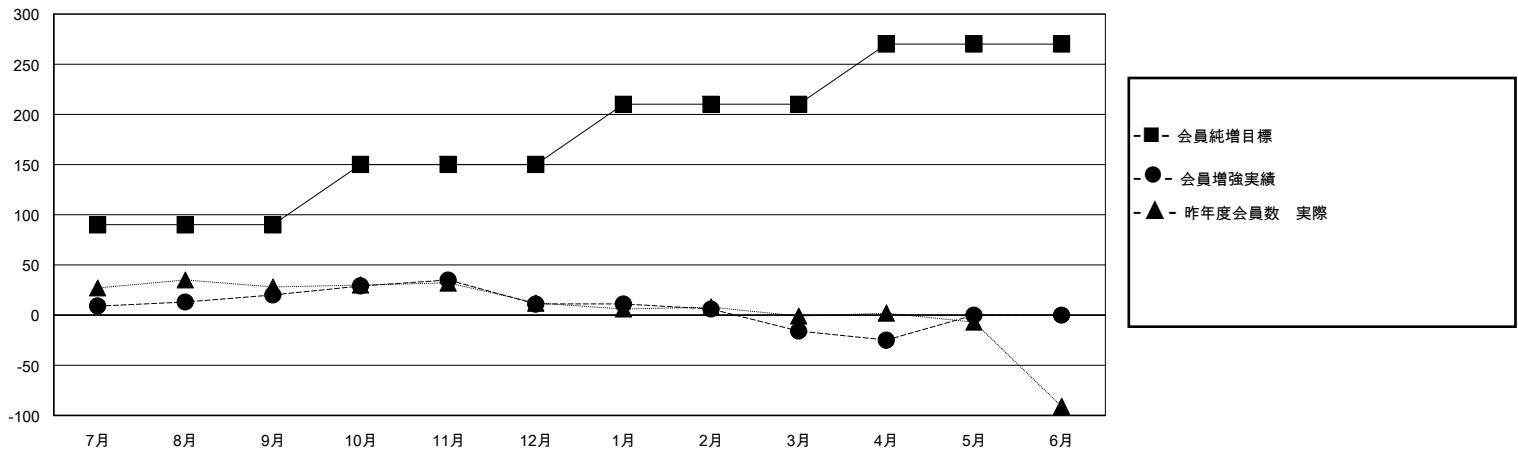

MONTHLY MEMBERSHIP PROGRESS REPORT

District 337 C

Results as of: 4/30/2024

GMT:

地域 JAPAN

GMT会則地域

クラブ				名			
結果：2023-2024				結果：2023-2024			
四半期	新クラブ目標	新クラブ	解散クラブ	四半期	会員純増目標	会員増強実績	退会者(転籍を含む)実際
7月/8月/9月	0	0	0	7月/8月/9月	90	69	48
10月/11月/12月	1	0	0	10月/11月/12月	60	43	51
1月/2月/3月	0	0	0	1月/2月/3月	60	37	63
4月/5月/6月	0	0	0	4月/5月/6月	60	14	22

新クラブ目標及び実績累計

会員目標及び実績累計

解散クラブ: 0	52 CLUBS OF 73 一名以上の新会員を登録	男女別 男性 2,117 (70.97%) 女性 866 (29.03%)
退会者 物故会員 20 クラブ解散 0 その他 164 合計 184	会員累計データを見るには、ここをクリック	世帯主/家族会員合計 1,383 国際会費半額の家族会員 798